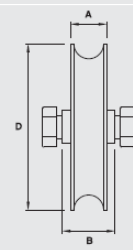

Zestaw Hi Moution do bramy jezdnej na rolkach i szynie FLOOR.

z okrągłym rowkiem / SU profilem

Kod Kód	L (m)	d
186.3	3	16

SU profilem

D	A	B	F	H	Profil Profil	Nośność Nosno Kg
we / Jedno łożisko						
80	20	38	90	85	16	350

z profilem U / SU profilem

Kod Kód	D	A	B	Ø Profila Ø Profil	Nośność Nosnost Kg	Sruba Strub
jednołożyskowe / Jedno łożisko						
102.80	80	20	32	16	350	14x55

Osprzęt do bramy samonośnej rozmiar M

Szyna - średnia (seria M)
Kolejnice M

Szyna 60x60x60x3,5

Wózek - średni (seria M)
Vozík M

Kod Kód	Ilość w paczce Balení
301.M	2

Rolki najadowe - średnie (seria M)
Nájezdové kolečko M

Kod Kód	Ilość w paczce Balení
307.M	4

Osprzęt do bramy samonośnej rozmiar L

Szyna 100x100x100x5

Wózek - duży (seria L)
Vozík L

Kod Kód	Ilość w paczce Balení
301.L	2

Rolki najadowe - duże (seria L)
Nájezdové kolečko L

Kod Kód	Ilość w paczce Balení
307.L	2