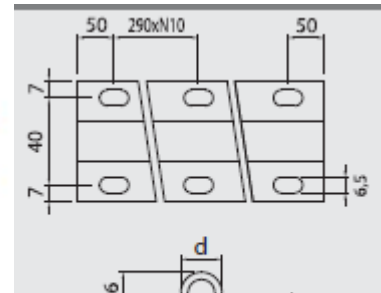

Zestaw Hi Moution do bramy jezdnej na rolkach i szynie FLOOR.

z okrągłym rowkiem / SU profilem

Kod Kód	L (m)	d
186.3	3	16

SU profilem

D	A	B	F	H	Profil Profil	Nośność Nosno Kg
we / Jedno łożisko						
80	20	38	90	85	16	350

z profilem U / SU profilem

Kod Kód	D	A	B	Ø Profila Ø Profil	Nośność Nosnost Kg	Sruba Strub
jednołożyskowe / Jedno łożisko						
102.80	80	20	32	16	350	14x55

Osprzęt do bramy samonośnej rozmiar M

Szyna - średnia (seria M)
Kolejnice M

Szyna 60x60x60x3,5

Wózek - średni (seria M)
Vozík M

Kod Kód	Ilość w paczce Balení
301.M	2

Rolki najadowe - średnie (seria M)
Nájezdové kolečko M

Kod Kód	Ilość w paczce Balení
307.M	4

Osprzęt do bramy samonośnej rozmiar L