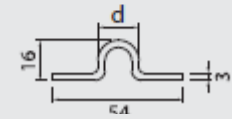

Zestaw Hi Moution do bramy jezdnej na rolkach i szynie FLOOR.

z okrągłym rowkiem / SU profilem

Kod Kód	L (m)	d
186.3	3	16

SU profilem

D	A	B	F	H	Profil Profil	Nośność Nosno Kg
we / Jedno łożisko						
80	20	38	90	85	16	350

z profilem U / SU profilem

Kod Kód	D	A	B	Ø Profila Ø Profil	Nośność Nosnost Kg	Sruba Strub
jednołożyskowe / Jedno łożisko						
102.80	80	20	32	16	350	14x55

Osprzęt do bramy samonośnej rozmiar M

Szyna - średnia (seria M)
Kolejnice M