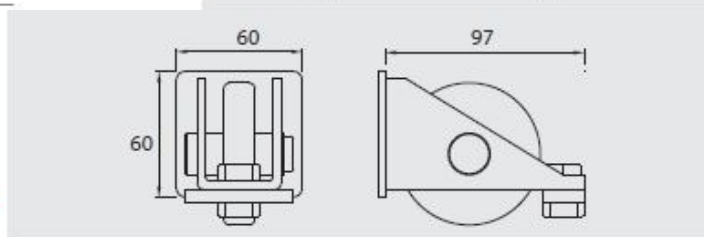

z profilem U / SU profilem

Kod Kód	D	A	B	Ø Profila Ø Profil	Nośność Nosnost Kg	Sruba Strub
jednołożyskowe / Jedno łożisko						
102.80	80	20	32	16	350	14x55

Osprzęt do bramy samonośnej rozmiar M

Szyna - średnia (seria M)
Kolejnice M

Szyna 60x60x60x3,5

Wózek - średni (seria M)
Vozík M

Kod Kód	Ilość w paczce Balení
301.M	2

Rolki najadowe - średnie (seria M)
Nájezdové kolečko M

Kod Kód	Ilość w paczce Balení
307.M	4

Osprzęt do bramy samonośnej rozmiar L

Szyna 100x100x100x5

Wózek - duży (seria L)
Vozík L

Kod Kód	Ilość w paczce Balení
301.L	2

Rolki najadowe - duże (seria L)
Nájezdové kolečko L

Kod Kód	Ilość w paczce Balení
307.L	2