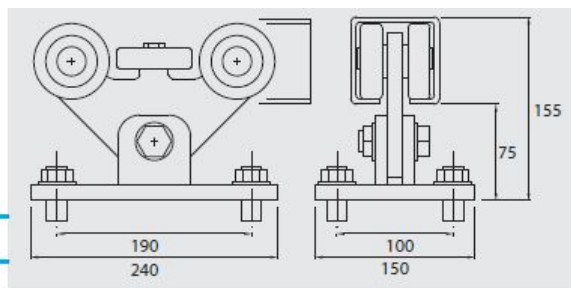

Osprzęt do bramy samonośnej rozmiar L

Szyna 100x100x100x5

Wózek - duży (seria L)
Vozík L

Kod Kód	Ilość w paczce Balení
301.L	2