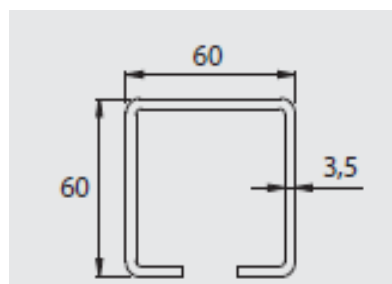

z profilem U / SU profilem

Kod Kód	D	A	B	Ø Profila Ø Profil	Nośność Nosnost Kg	Sruba Strub
jednołożyskowe / Jedno łożisko						
102.80	80	20	32	16	350	14x55

Osprzęt do bramy samonośnej rozmiar M

Szyna - średnia (seria M)
Kolejnice M

Szyna 60x60x60x3,5

Wózek - średni (seria M)
Vozík M

Kod Kód	Ilość w paczce Balení
301.M	2

Rolki najadowe - średnie (seria M)
Nájezdové kolečko M

Kod Kód	Ilość w paczce Balení
307.M	4

Osprzęt do bramy samonośnej rozmiar L