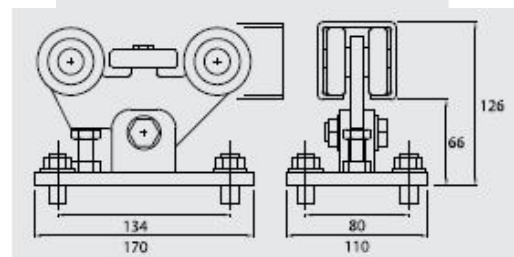

Zestaw Hi Moution do bramy jezdnej na rolkach i szynie FLOOR.

z okrągłym rowkiem / SU profilem

Kod Kód	L (m)	d
186.3	3	16

SU profilem

D	A	B	F	H	Profil Profil	Nośność Nosno Kg
we / Jedno łożisko						
80	20	38	90	85	16	350

z profilem U / SU profilem

Kod Kód	D	A	B	Ø Profila Ø Profil	Nośność Nosnost Kg	Sruba Strub
jednołożyskowe / Jedno łożisko						
102.80	80	20	32	16	350	14x55

Osprzęt do bramy samonośnej rozmiar M

Szyna - średnia (seria M)
Kolejnice M

Szyna 60x60x60x3,5

Wózek - średni (seria M)
Vozík M

Kod Kód	Ilość w paczce Balení
301.M	2

Rolki najadowe - średnie (seria M)
Nájezdové kolečko M

Kod Kód	Ilość w paczce Balení
307.M	4

Osprzęt do bramy samonośnej rozmiar L

Szyna 100x100x100x5

Wózek - duży (seria L)
Vozík L

Kod Kód	Ilość w paczce Balení
301.L	2

Rolki najadowe - duże (seria L)
Nájezdové kolečko L

Kod Kód	Ilość w paczce Balení
307.L	2